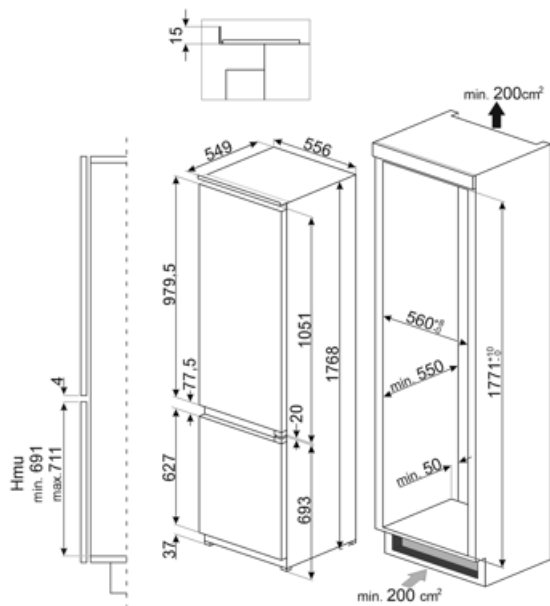

Logistisk information

Bredd (mm)	556 mm	Höjd	1769 mm
Den inbyggda nischens bredd	560 mm	Den inbyggda nischens höjd	1780 mm
Djup utan handtag	549 mm	Bredd med maximal dörröppning	780 mm
Den inbyggda nischens djup	550 mm		